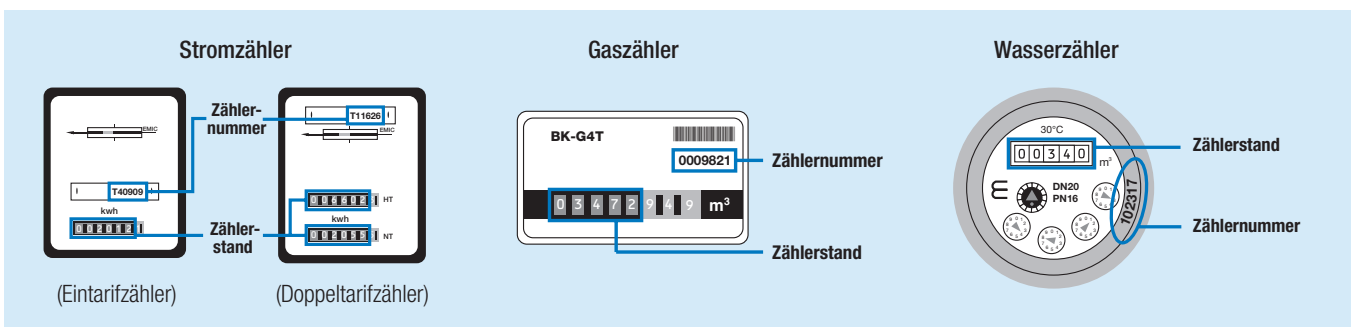

Anmeldung des neuen Kunden ☐ Mieter ☐ Eigentümer zum ____ . ____ . ____	
Vorname	Name
Geburtsdatum	Anzahl Personen im Haushalt
Telefonnummer	Handynummer
E-Mail-Adresse	

Rechnungsanschrift des neuen Kunden	
Straße / Hausnummer	
Postleitzahl	Ort

Erklärung des neuen Kunden der Verbrauchsstelle	
Ich / wir möchten uns zum oben genannten Datum für die oben genannte Verbrauchsstelle in der Grundversorgung (Strom und/oder Erdgas) anmelden.	
Ort, Datum	X Unterschrift des neuen Kunden

OHNE vollständige Angaben und/oder UNTERSCHRIFT kann KEINE Ummeldung erfolgen!
Bitte beachten Sie, dass rückwirkende Abmeldungen nicht durchgeführt werden können.

Tipps zur Ablesung der Zähler / Messeinrichtungen

SWP-KUNDENCENTRUM   Werderstraße 38 · 75173 Pforzheim
Öffnungszeiten   Mo, Di, Mi   8.30 – 17.00 Uhr
                              Do   8.30 – 18.00 Uhr
                              Fr   8.30 – 12.30 Uhr
ServiceLine   0800 797 39 39 39 (kostenlos aus dem dt. Netz)
E-Mail   ServiceLine@stadtwerke-pforzheim.de
Internet   www.stadtwerke-pforzheim.de